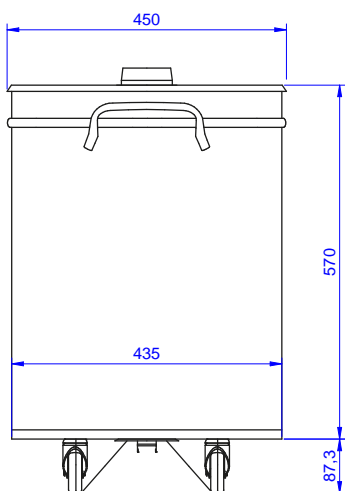

Konstrukce

- Rám z ušlechtilé nerez oceli.
- Vyvinuto a vyrobeno v závodech certifikovaných ISO 9001 a ISO 14001

SCHVÁLENO: _____

Zepředu

Boční

Shora

Hlavní informace

Vnější rozměry, Šířka 132927 (NCVR95)	450 mm
Vnější rozměry, Hloubka	550 mm
Vnější rozměry, Výška	685 mm
Netto váha:	17 kg