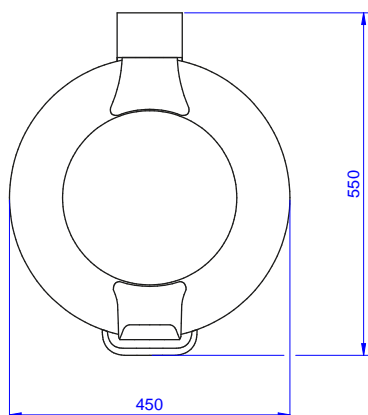

Položka č. _____

Nerezová konstrukce, s nožním otevřením víka. 2 držadla.

Hlavní funkce a vlastnosti

- Konstrukce stolů je testována na pevnost, stabilitu a spolehlivost.
- Ergonomická madla usnadňují manipulaci.
- Vybaveno nožním PEDÁLOVÝM ovládním.
- Vč. 2 otočných koleček Ø 65mm a opěrného rámu pedálu pro dobrou stabilitu.
- Kapacita: 95 litrů.

Konstrukce

- Rám z ušlechtilé nerez oceli.
- Vyvinuto a vyrobeno v závodech certifikovaných ISO 9001 a ISO 14001

SCHVÁLENO: _____

Zepředu

Boční

Shora

Hlavní informace

Vnější rozměry, Šířka 132927 (NCVR95)	450 mm
Vnější rozměry, Hloubka	550 mm
Vnější rozměry, Výška	685 mm
Netto váha:	17 kg