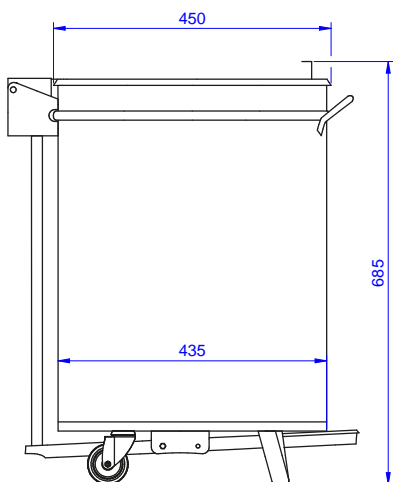

Položka č. _____

Nerezová konstrukce, s nožním otevřením víka. 2 držadla.

Hlavní funkce a vlastnosti

- Konstrukce stolů je testována na pevnost, stabilitu a spolehlivost.
- Ergonomická madla usnadňují manipulaci.
- Vybaveno nožním PEDÁLOVÝM ovládním.
- Vč. 2 otočných koleček Ø 65mm a opěrného rámu pedálu pro dobrou stabilitu.
- Kapacita: 95 litrů.

Konstrukce

- Rám z ušlechtilé nerez oceli.
- Vyvinuto a vyrobeno v závodech certifikovaných ISO 9001 a ISO 14001

SCHVÁLENO: _____

Zepředu

Boční

Shora

Hlavní informace

Vnější rozměry, Šířka 132927 (NCVR95)	450 mm
Vnější rozměry, Hloubka	550 mm
Vnější rozměry, Výška	685 mm
Netto váha:	17 kg